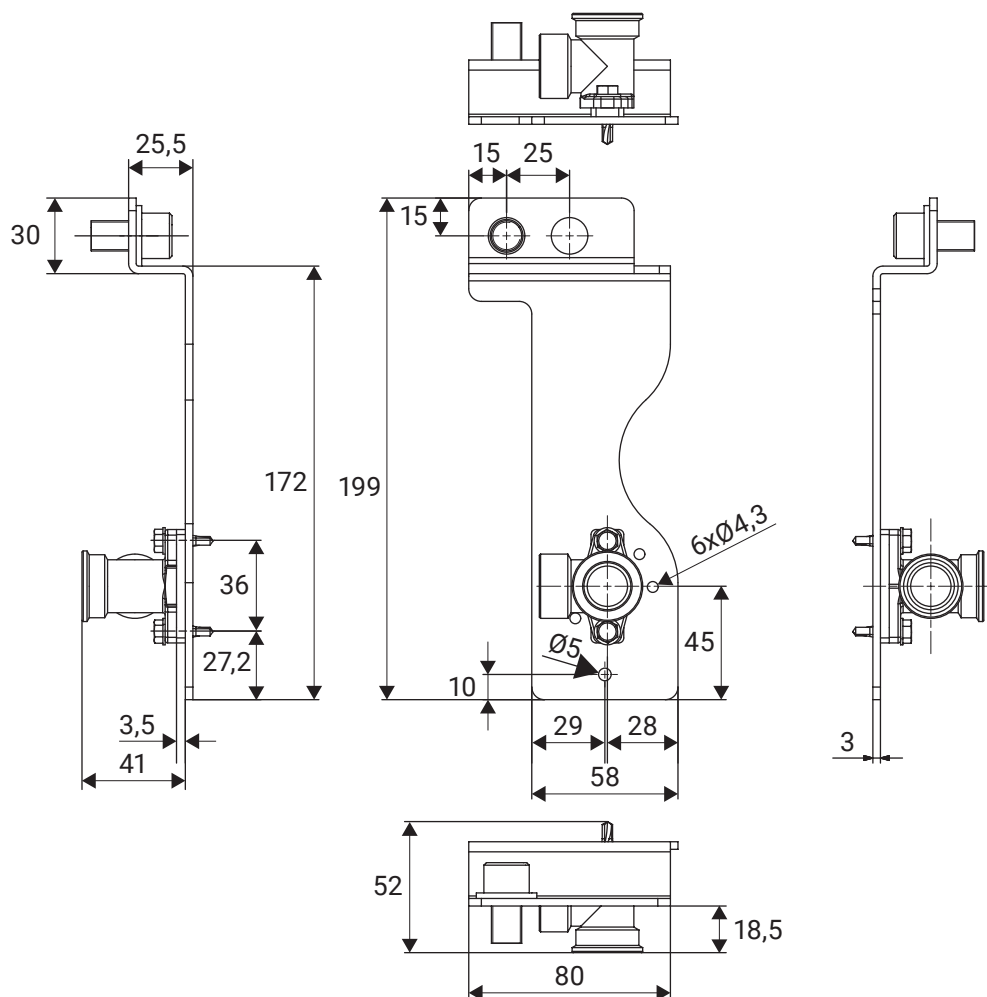

Meissen Keramik

CONNECTION SET LEFT

K99-0340

DE Anschluss-Set
für GENERA Manual Dusch-WC

EN CONNECTION SET
for GENERA Manual washing toilet

PL ZESTAW ADAPTACYJNY
do miski myjącej GENERA Manual

RO SET CONECTARE
la apă pentru wc GENERA Manual spălare manuală

CONNECTION SET RIGHT

K99-0340

DE Anschluss-Set
für GENERA Manual Dusch-WC

EN CONNECTION SET
for GENERA Manual washing toilet

PL ZESTAW ADAPTACYJNY
do miski myjącej GENERA Manual

RO SET CONECTARE
la apă pentru wc GENERA Manual spălare manuală