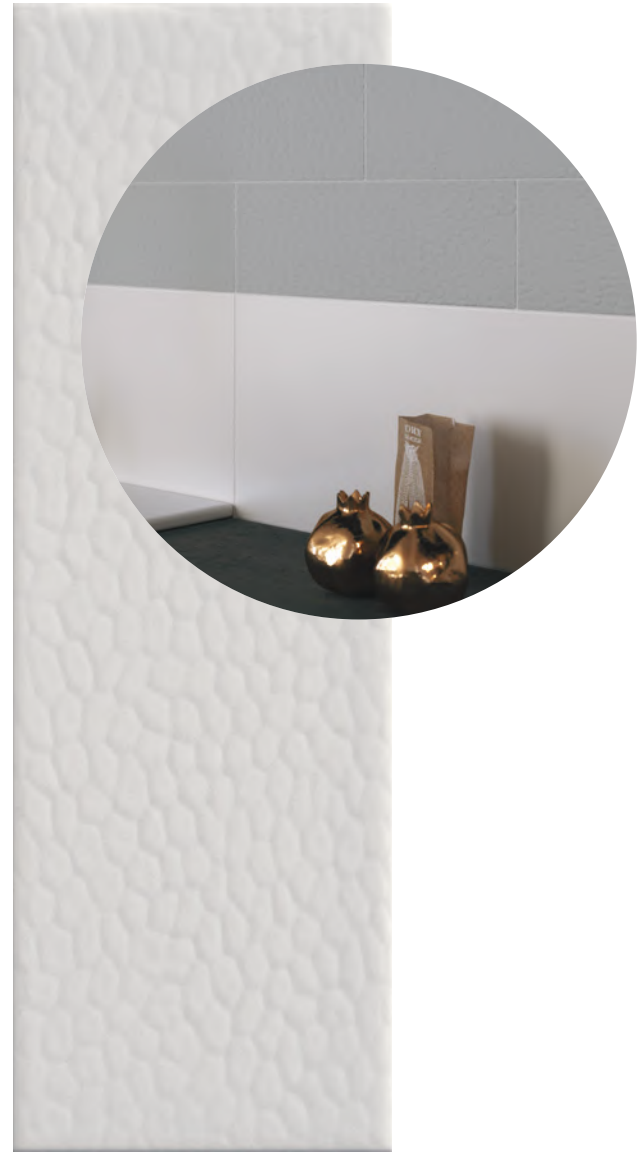

NT598-001-1 CORN white 9,8 x 29,8

NT598-003-1 CORN grey 9,8 x 29,8 g1